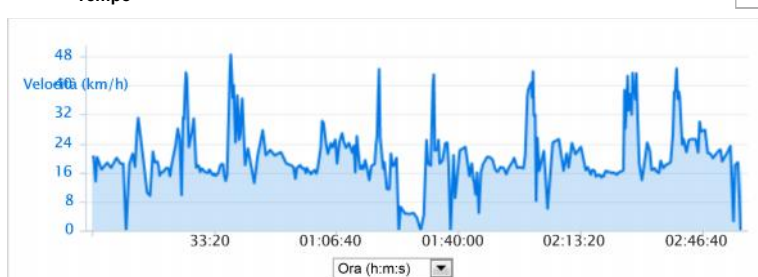

È stato effettuato l'accesso come [saastefano](#) | [Impostazioni](#) | [Aiuto](#) | [Disconnetti](#) [Carica](#)

Bacheca   Analisi   Pianificazioni   Esplora
Attività   Rapporti   Salute

Senza titolo

[Precedente](#)   [Successivo](#)

dom, 14 ott 2012 10:20 AM Ora Europa centrale da [saastefano](#)
Tipo di attività: **Ciclismo** | Tipo di evento: **Non classificata** | Percorso: --

[Condividi](#)   [Esporta](#)   [Confronta](#)   [Invia al dispositivo](#)   [Salva come percorso](#)   [Stampa](#)

[Dettagli](#)   [Tempi intermedi](#)   [Riproduttore](#)

Riepilogo

Distanza: 60.74 km
Ora: 2:57:29
Velocità media: 20.5 km/h
Aumento di quota: 789 m
Calorie: 1,002 C
Temperatura med: 20.1 °C

Dettagli

Tempo	Passo	Velocità
Ora:	2:57:29	
Tempo in movim.:	2:53:40	
Tempo trascorso:	4:10:42	
Velocità media:	20.5 km/h	
Velocità media in movim.:	21.0 km/h	
Velocità max:	49.9 km/h	

Quota

Aumento di quota: 789 m
Perdita di quota: 781 m
Quota min: 38 m
Quota max: 199 m

Freq. card.

bpm	% massima	Zone
FC Media:	115 bpm	
FC max:	138 bpm	

Cadenza

Cadenza pedalata media: 69 rpm
Cadenza pedalata max: 148 rpm

Temperatura

Temperatura med: 20.1 °C
Temperatura min: 18.0 °C
Temperatura max: 25.0 °C

Giri 1

[Visualizza tempi intermedi](#)

Ulteriori informazioni

Dispositivo:
Garmin Edge 800, 2.40.0.0

Correzioni di quota:
Attivato   Disattivato

Dati di riepilogo:
Originale

Mappa

Mappe

☐ Medio

Tempo

Quota

Freq. card.

[Azienda](#)   [Prodotti](#)   [Soluzioni](#)   [Extra](#)

[Mappe](#)   [Assistenza](#)   [Negozio](#)   [MyGarmin](#)